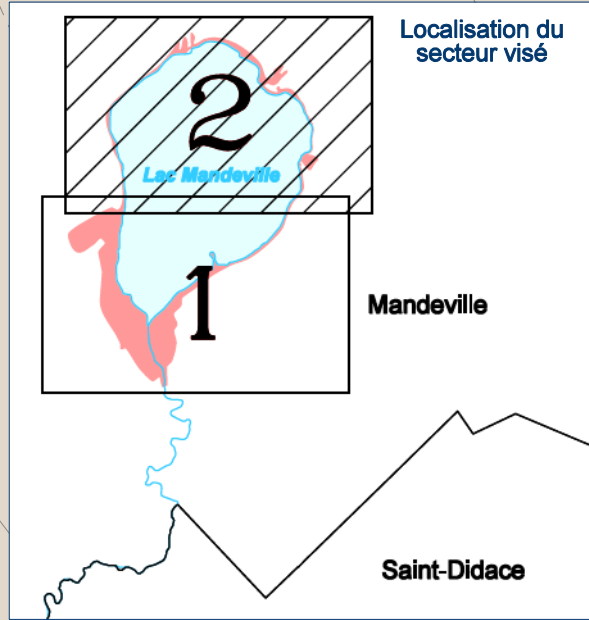

# Zones inondables Lac Mandeville

## MRC de D'Autray

Carte 8-1-3 (2/2)

**Légende**

- Zone inondable 0 - 20 ans
- Cours d'eau
- Plan d'eau
- Réseau autoroutier
- Réseau routier
- Chemin
- Numéro de lot
- Ligne de lot et limite de propriété
- Ligne de lot
- Limite municipale