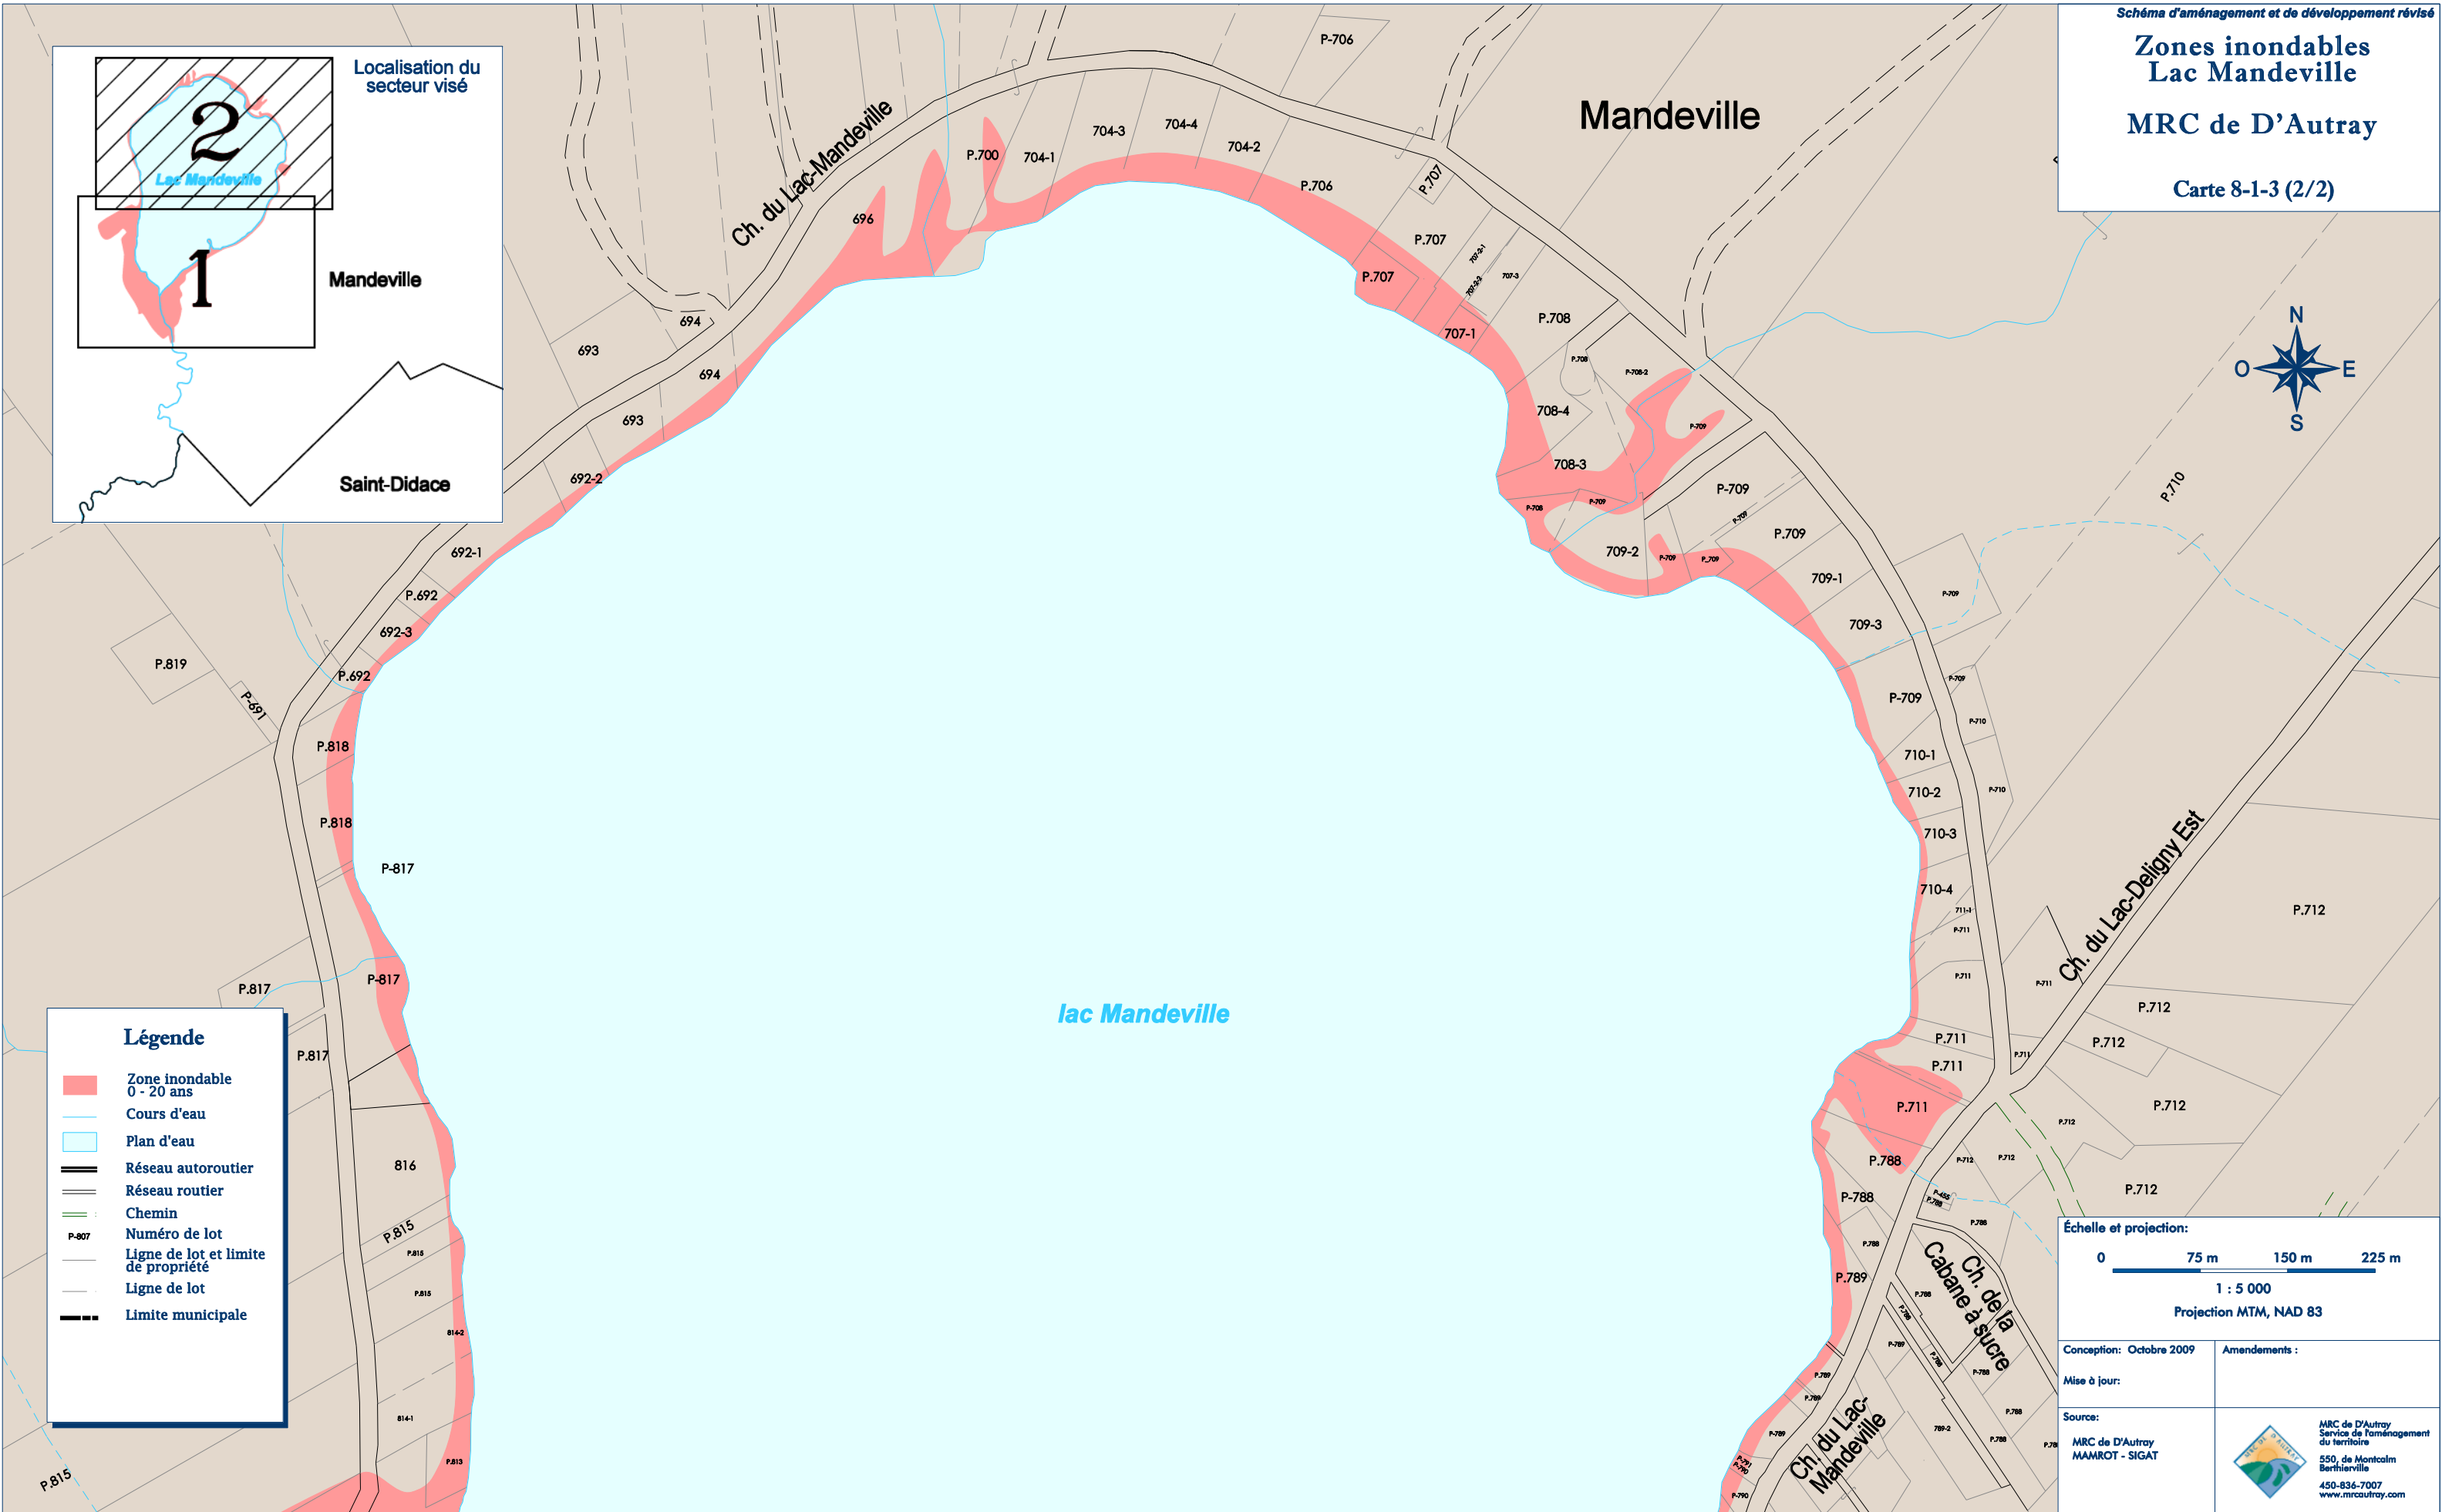

# Zones inondables Lac Mandeville

## MRC de D'Autray

Carte 8-1-3 (2/2)

**Légende**

- Zone inondable 0 - 20 ans
- Cours d'eau
- Plan d'eau
- Réseau autoroutier
- Réseau routier
- Chemin
- Numéro de lot
- Ligne de lot et limite de propriété
- Ligne de lot
- Limite municipale